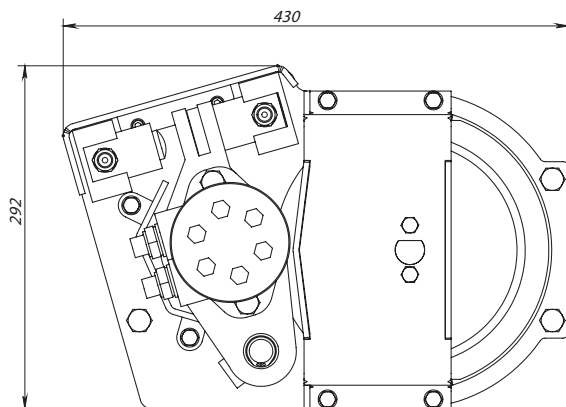

TECHNISCHE DATEN

TECHNISCHE DATEN RW 1300

Technische Daten	RW 1300 Winde
Zugkraft bei 175 bar	1300 kg
Seilgeschwindigkeit bei 40 l/min (m/s)	0,8 m/s
Länge des Drahtseils	35 m
Durchmesser des Drahtseils	6 mm
Gewicht der Winde	52 kg einschl. Winde, Drahtseil, Umlenkrolle.
Funkfernsteuerung	2 Kanäle

TECHNISCHE DATEN RW 600

Technische Daten	RW 600 Winde
Zugkraft bei 175 bar	600 kg
Seilgeschwindigkeit bei 40 l/min (m/s)	1,1 m/s
Länge des Drahtseils	30 m
Durchmesser des Drahtseils	5 mm
Gewicht der Winde	23 kg einschl. Winde, Drahtseil, Umlenkrolle.
Funkfernsteuerung	2 Kanäle

MASSSKIZZE RW 1300