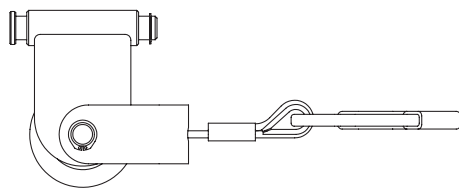

TECHNISCHE DATEN

TECHNISCHE DATEN RW 1300

Technische Daten	RW 1300 Winde
Zugkraft bei 175 bar	1300 kg
Seilgeschwindigkeit bei 40 l/min (m/s)	0,8 m/s
Länge des Drahtseils	35 m
Durchmesser des Drahtseils	6 mm
Gewicht der Winde	52 kg einschl. Winde, Drahtseil, Umlenkrolle.
Funkfernsteuerung	2 Kanäle

TECHNISCHE DATEN RW 600

Technische Daten	RW 600 Winde
Zugkraft bei 175 bar	600 kg
Seilgeschwindigkeit bei 40 l/min (m/s)	1,1 m/s
Länge des Drahtseils	30 m
Durchmesser des Drahtseils	5 mm
Gewicht der Winde	23 kg einschl. Winde, Drahtseil, Umlenkrolle.
Funkfernsteuerung	2 Kanäle

MASSSKIZZE RW 1300